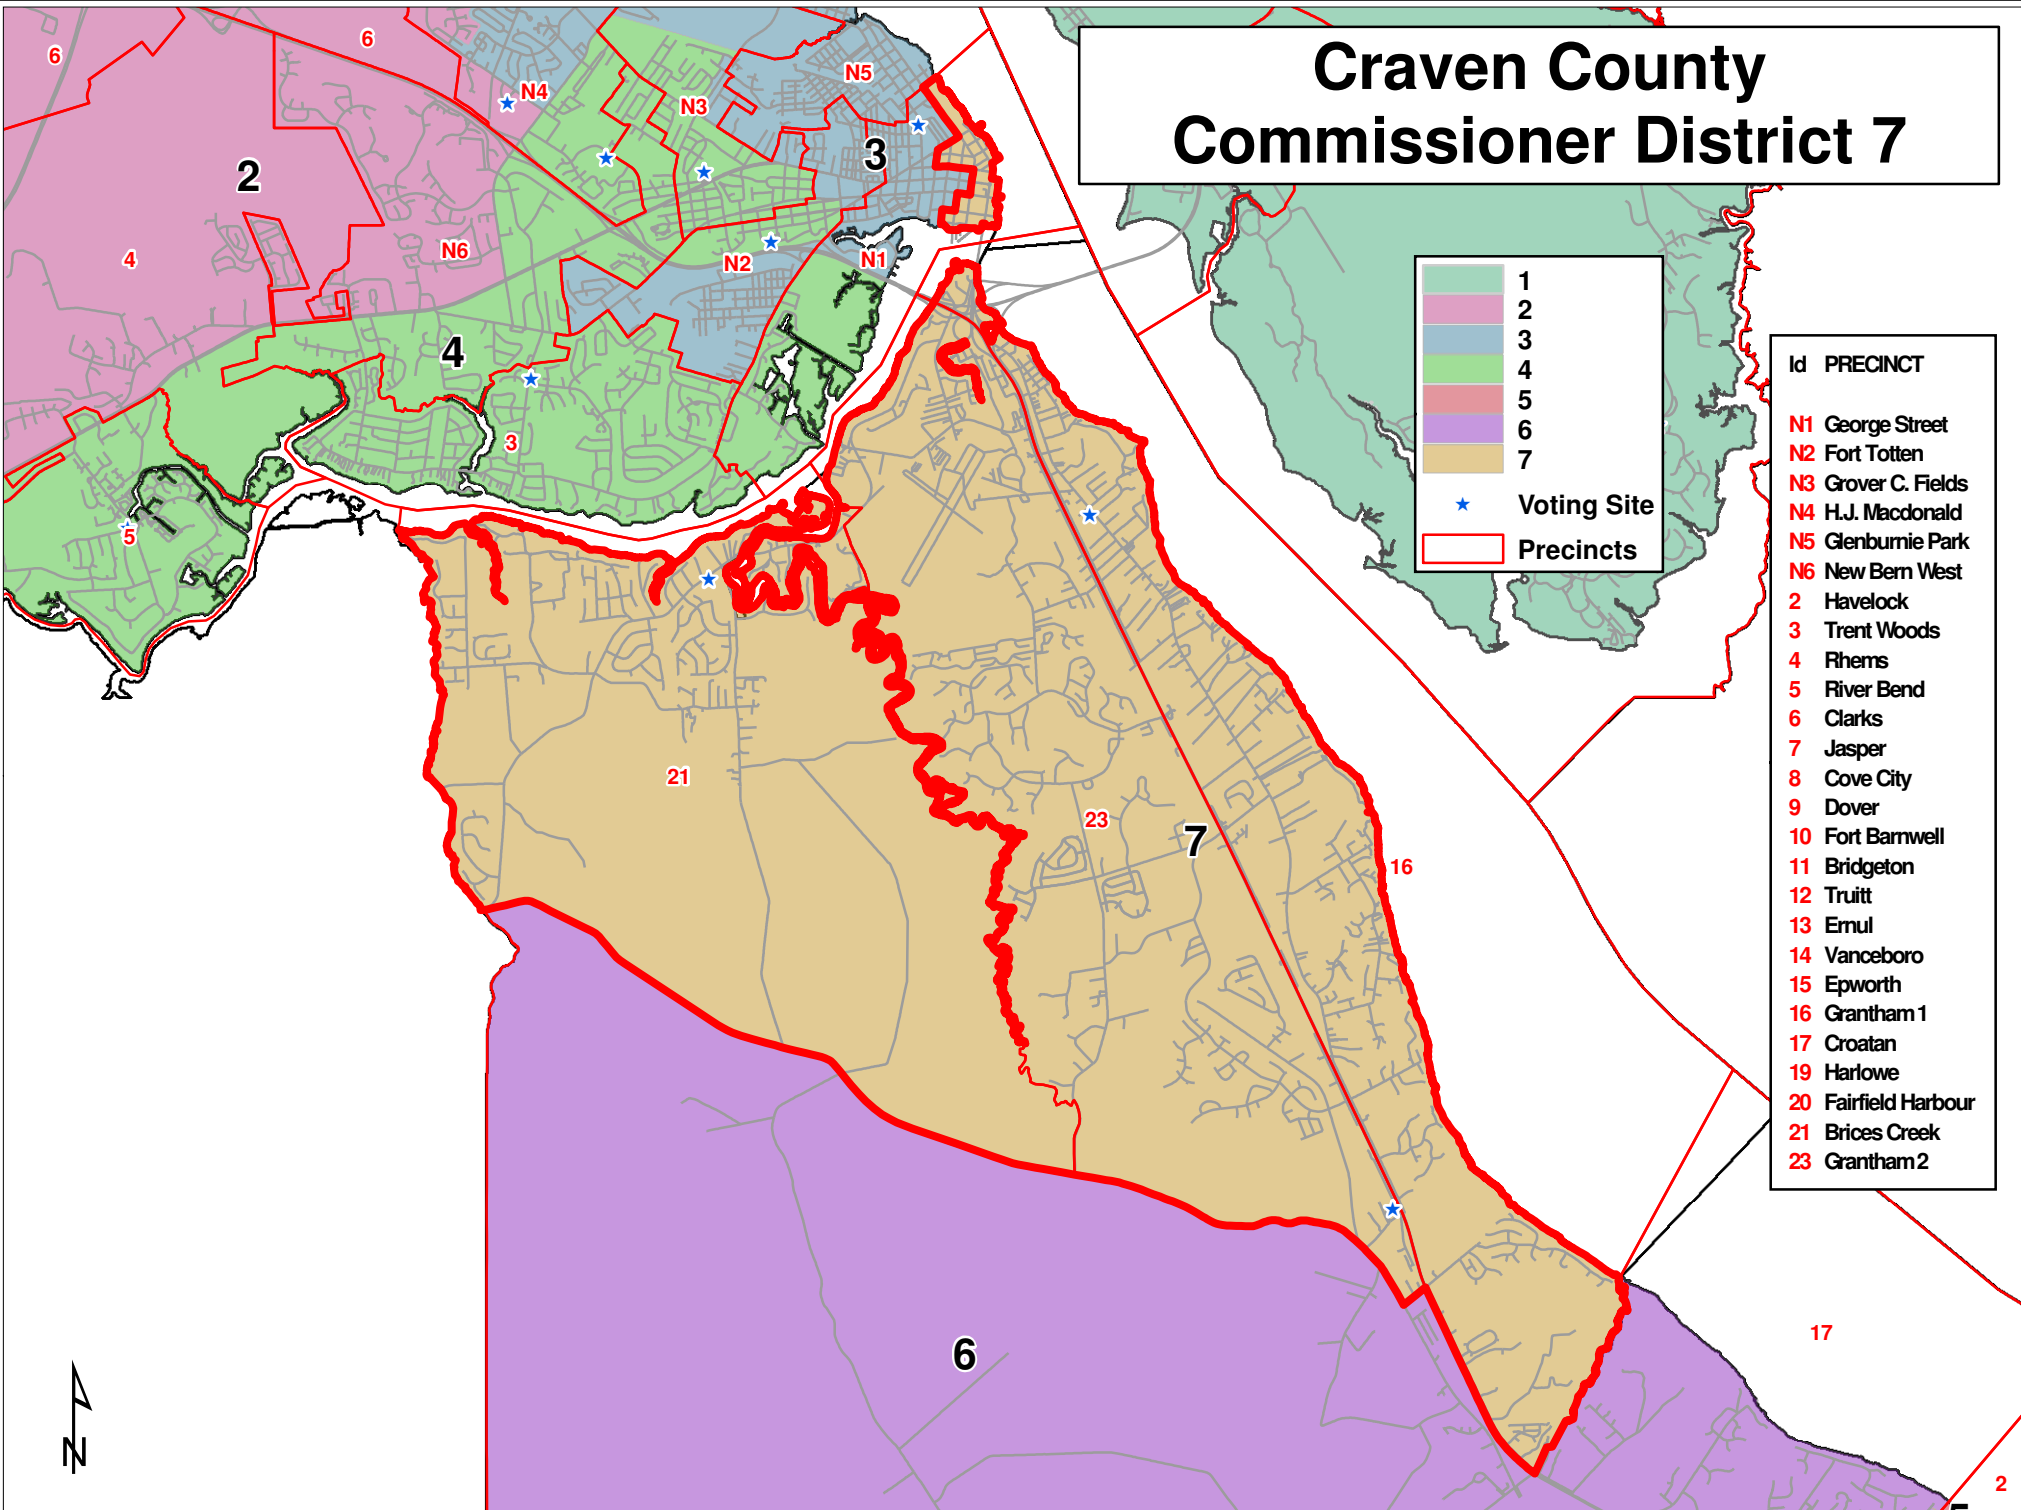

# Craven County Commissioner District 7

<span style="background-color: #c8e6c9; border: 1px solid black; display: inline-block; width: 15px; height: 10px;"></span>	1
<span style="background-color: #e1bee7; border: 1px solid black; display: inline-block; width: 15px; height: 10px;"></span>	2
<span style="background-color: #bbdefb; border: 1px solid black; display: inline-block; width: 15px; height: 10px;"></span>	3
<span style="background-color: #c8e6c9; border: 1px solid black; display: inline-block; width: 15px; height: 10px;"></span>	4
<span style="background-color: #e57373; border: 1px solid black; display: inline-block; width: 15px; height: 10px;"></span>	5
<span style="background-color: #b39ddb; border: 1px solid black; display: inline-block; width: 15px; height: 10px;"></span>	6
<span style="background-color: #d7ccc8; border: 1px solid black; display: inline-block; width: 15px; height: 10px;"></span>	7
<span style="color: blue;">★</span>	Voting Site
<span style="border: 2px solid red; display: inline-block; width: 15px; height: 10px;"></span>	Precincts

Id	PRECINCT
N1	George Street
N2	Fort Totten
N3	Grover C. Fields
N4	H.J. Macdonald
N5	Glenburnie Park
N6	New Bern West
2	Havelock
3	Trent Woods
4	Rhems
5	River Bend
6	Clarks
7	Jasper
8	Cove City
9	Dover
10	Fort Barnwell
11	Bridgeton
12	Truitt
13	Emul
14	Vanceboro
15	Epworth
16	Grantham 1
17	Croatan
19	Harlowe
20	Fairfield Harbour
21	Brices Creek
23	Grantham 2